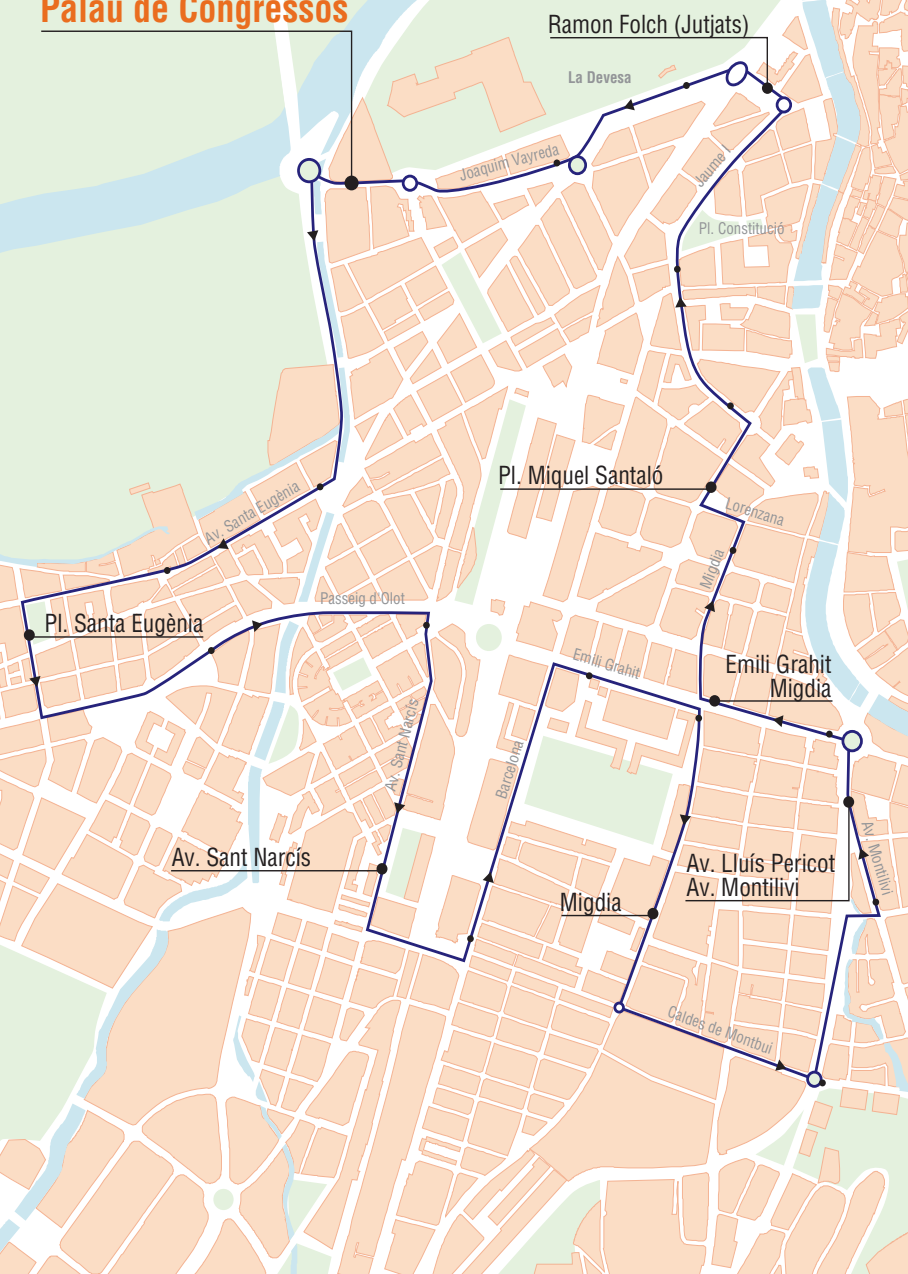

Auditori de Girona Palau de Congressos

PARCIALMENT
ADAPTADA

Informació: 972 419 010 - 972 245 012

www.ajuntament.gi/bus

SERVEI ESPECIAL PER ALS DIES D'ESPECTACLE ANADA

Quan els espectacles comencin abans de les 21.00 hores hi haurà servei de bus normal. Podeu consultar els horaris a:

www.ajuntament.gi/bus

Quan els espectacles comencin a partir de les 21.00 hores, hi haurà un servei de bus especial que sortirà des de la plaça Santa Eugènia una hora abans de l'inici de l'espectacle:

60 minuts*	Plaça Santa Eugènia
55 minuts*	Av. Sant Narcís (parc C. Ermessenda)
45 minuts*	C. Migdia (davant la biblioteca)
40 minuts*	Av. Lluís Pericot (av. Montilivi)
35 minuts*	C. Emili Grahit (c. Migdia)
30 minuts*	Plaça Miquel Santaló
25 minuts*	Av. Ramon Folch (Jutjats/Correus)
20 minuts*	Auditori

*abans de l'inici de l'espectacle

TORNADA

Quan els espectacles acabin abans de les 21.00 hores hi haurà servei de bus normal. Podeu consultar els horaris a:

www.ajuntament.gi/bus

Quan els espectacles acabin a partir de les 21.00 hores, hi haurà un servei de bus especial que sortirà des de l'Auditori 15 minuts després d'acabar l'espectacle:

15 minuts**	Auditori
25 minuts**	Plaça Santa Eugènia
30 minuts**	Av. Sant Narcís (parc C. Ermessenda)
35 minuts**	C. Migdia (davant la biblioteca)
40 minuts**	Av. Lluís Pericot (av. Montilivi)
42 minuts**	Emili Grahit (c. Migdia)
45 minuts**	Plaça Miquel Santaló
50 minuts**	Av. Ramon Folch (Jutjats/Correus)

**després d'acabar l'espectacle